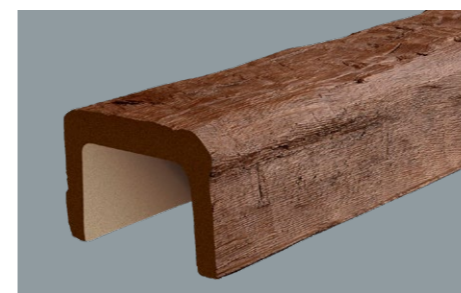

Š: 12 cm  
V: 12 cm  
Provedení:  
DUBS12120 2 m  
DUBS12121 3 m  
DUBS12122 4 m

4 ks

PU trám 12x12 cm světlý

Š: 12 cm  
V: 12 cm  
Provedení:  
DUBLL212121 2 m  
DUBLL312121 3 m  
DUBLL412121 4 m

4 ks

PU trám 20x13 cm tmavý