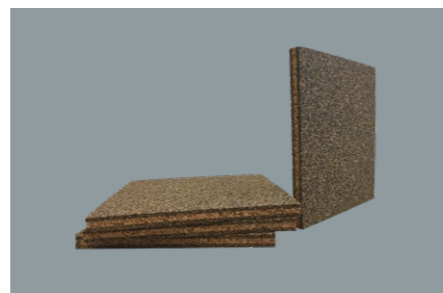

1 bal. = 4 ks  
8 bal.

Noma®rub PE

Š: 0,6 m  
V: 0,6 m  
T: 10 mm  
Č.: 3000940  
Antivibrační  
protiskluzová  
podložka

30 ks

Noma®rub sandwich pad PE

Š: 15 cm  
V: 15 cm  
T: 10 mm  
Č.: 3025679  
Antivibrační  
protiskluzová  
podložka