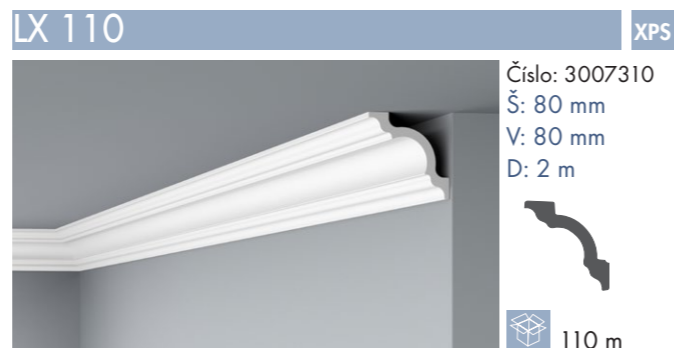

Číslo: 3007305  
Š: 70 mm  
V: 70 mm  
D: 2 m

 160 m

LX 75 XPS

Číslo: 3007307  
Š: 70 mm  
V: 75 mm  
D: 2 m

 150 m

**CL 1 SET** HDPS

**NEW**

Číslo: 3041857  
Š: 16 mm  
V: 38 mm