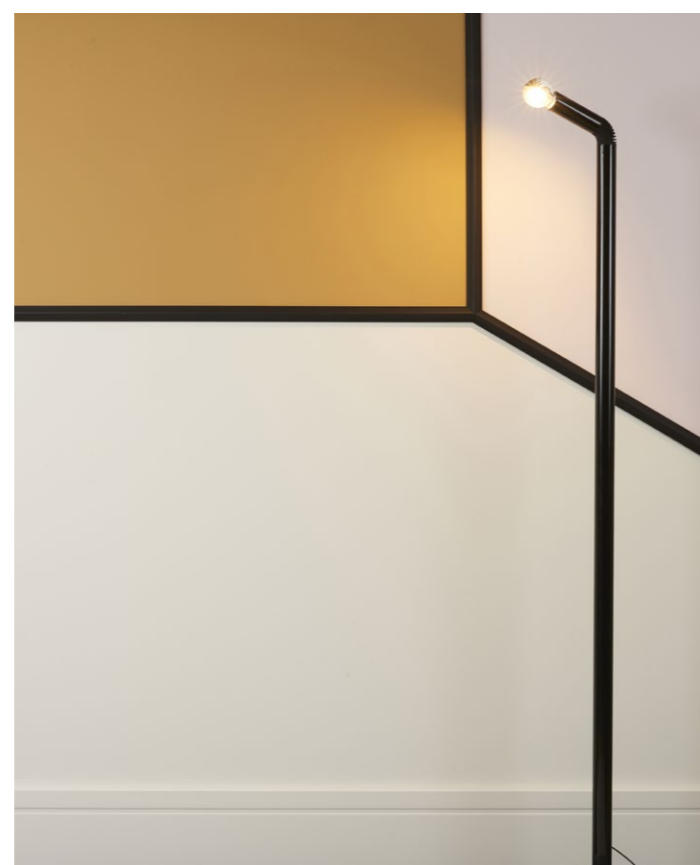

PVC PANEĚLY NA STĚNU

PVC STROPNÍ DESKY

STANDARD 0,3 mm, UV ochrana

Mosaik belfort oak

PVC

Číslo: D0008  
Š: 956 mm  
V: 480 mm  
T: 0,3 mm

Mosaic tea ceremony

PVC