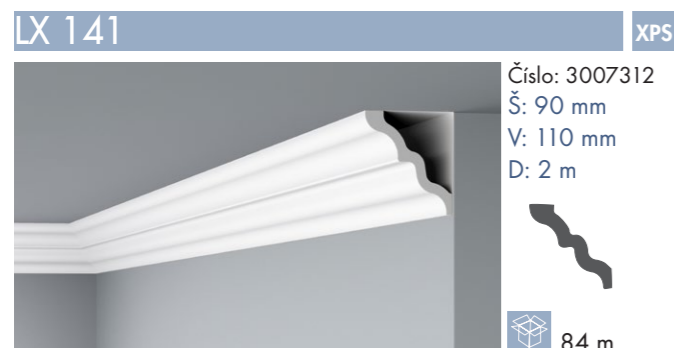

Číslo: 3007305  
Š: 70 mm  
V: 70 mm  
D: 2 m

 160 m

LX 75 XPS

Číslo: 3007307  
Š: 70 mm  
V: 75 mm  
D: 2 m

 150 m

**CL 1 SET** HDPS

**NEW**

Číslo: 3041857  
Š: 16 mm  
V: 38 mm