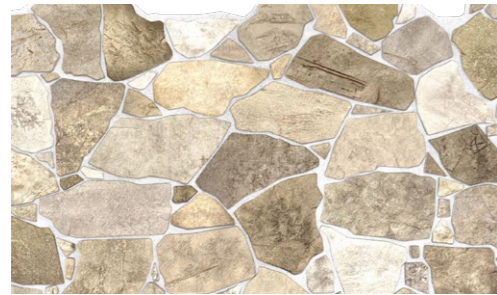

Číslo: D6003
Š: 984 mm
V: 633 mm
T: 0,6 mm

10 ks