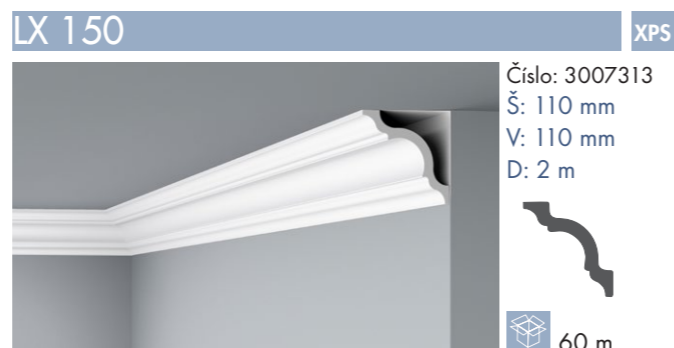

Číslo: 3007305  
Š: 70 mm  
V: 70 mm  
D: 2 m

 160 m

LX 75 XPS

Číslo: 3007307  
Š: 70 mm  
V: 75 mm  
D: 2 m

 150 m

**CL 1 SET** HDPS

**NEW**

Číslo: 3041857  
Š: 16 mm  
V: 38 mm