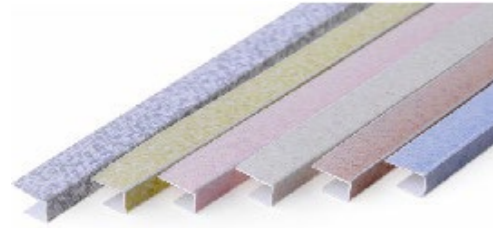

Lišty k PVC panelům