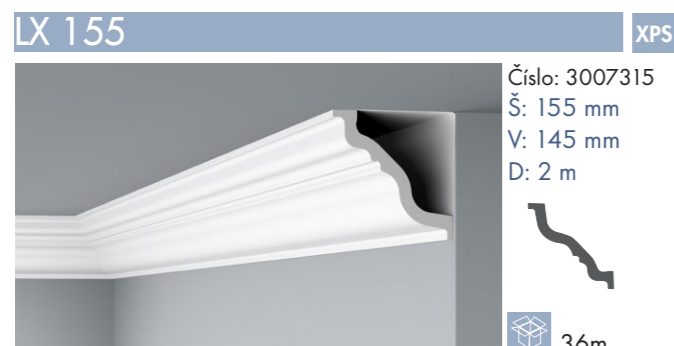

Číslo: 3007305  
Š: 70 mm  
V: 70 mm  
D: 2 m

 160 m

LX 75 XPS

Číslo: 3007307  
Š: 70 mm  
V: 75 mm  
D: 2 m

 150 m

**CL 1 SET** HDPS

**NEW**

Číslo: 3041857  
Š: 16 mm  
V: 38 mm